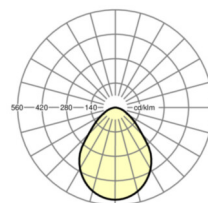

параметры

номер заказа	37673106670
код EAN	4020863469741
номер таможенного тарифа	94051190
Знак прохождения контроля	IP 44/20, класс защиты II, F, Indoor, CE
Степень ударопрочности IK	IK02
Температура окружения	ta 25°C
Особые свойства	Готовность к IoT «Ready for IoT»
Гарантийный срок	5 лет
Государственные программы поддержки	BEG - государственные субсидии для энергосберегающих зданий (действительна только для Германии)

электротехника

Балласт	Электронный драйвер DALI (1 штука)
Мощность системы	16W
сетевое напряжение	230V/50Hz
автоматический предохранитель (пусковой ток)	19 штук/B10, 32 штук/B16, 31 штук/C10, 53 штук/C16
класс энергосбережения/Источник света	C

Оптика

Оснастка	LED, цветопередача/оттенок света CRI ≥ 80 / 4000K
Допуск для координаты цветности (MacAdam)	3SDCM
Фотобиологическая безопасность (светильник)	RG0
Номинальный световой поток	1923lm
Срок службы LED	50000h L80/B50 (Tq 25°C)
светоотдача светильников	120lm/W
Угол излучения	85°
UGR поп./вдоль	22.4 / 22.4

DEEP-LINK

<https://www.regiolux.de/ru/article/37673106670>