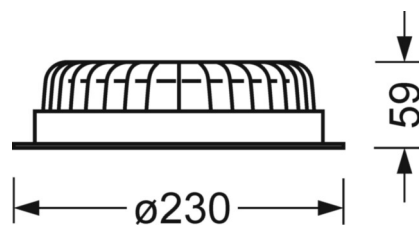

Оптика

Оснастка	LED, цветопередача/оттенок света CRI ≥ 80 / 4000K
Допуск для координаты цветности (MacAdam)	3SDCM
Фотобиологическая безопасность (светильник)	RG0
Номинальный световой поток	1923lm
Срок службы LED	50000h L80/B50 (Tq 25°C)
светоотдача светильников	120lm/W
Угол излучения	85°
UGR поп./вдоль	22.4 / 22.4

DEEP-LINK

<https://www.regiolux.de/ru/article/37673106670>

Ссылка LED 1900lm 840
ηLB 100 %
Φ ↓/↑ 100 % / 0 %
UGR поп./вдоль 22.4 / 22.4

Механика

цвет корпуса	белый
размеры (LxWxH/DxH)	230mm x 59mm
Глубина	59mm
Потолочная система	потолки с вырезами (AD)
вырез в потолке (ДхШ/диам.)	215mm
глубина встройки	110mm [AD]
вес (нетто)	1.21kg
Вид монтажа	Потолочная одиночная установка, настенная установка отдельных светильников

размеры

H	59 mm	Высота
D	230 mm	Диаметр
T	59 mm	Глубина
DA	215 mm	Сечение, диаметр
DS min	10 mm	Минимальная толщина потолка
DS max	20 mm	Максимальная толщина потолка
E(AD)	110 mm	Минимальное расстояние от потолка (потолки с вырезом)
KL	145 mm	Длина головки светильника или коробки балласта
KB	67.5 mm	Ширина головки светильника или коробки балласта
KH	30 mm	Высота головки светильника или коробки балласта